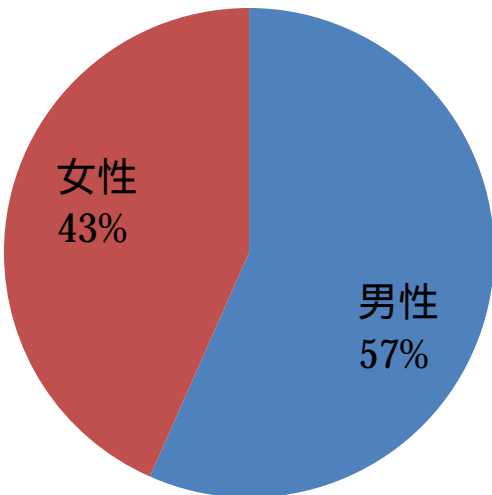

BTMのユーザー

2011年2月現在

業界初のユニークユーザーネットワーク配信を実現
ユニーク行動ターゲティング配信も可能
【合計会員数】 208万人(2011年2月現在)
【ユニーク配信可能通数】 143万人(2011年2月現在)
【平均CTR】 ベーシック20%以上、アクティブ配信 40%以上
行動ターゲティング 80%以上の実績
【配信枠】 最大3本/日
【配信可能条件】
個人属性、趣味嗜好、ユニーク配信、アクティブ配信
行動ターゲティング配信
配信数指定
【入稿締切日】 配信日の5営業日前まで
【運営会社】 株式会社エムスネット

職業

性別

年齢

居住環境

未既婚

| |  |  |  |  |
|-----------------------|--|--|---|--|
| サイト名 | ちよびリッチ。 | Warau.jp | チャンスイット | GetMoney! |
| メニュー名 | ターゲティングちよびメール | ターゲットレター | ターゲティングメール | ターゲティングメール |
| 運営会社 | 株式会社ちよびリッチ | 株式会社オープンスマイル | 株式会社チャンスイット | 株式会社チャンスイット |
| 会員数 | 127万人 | 70万人 | 60万人 | 50万人 |
| 配信対象数 | 40万人 | 58万人 | 60万人 | 50万人 |
| 延べ配信可能会員数 | 208万人 | | | |
| クリックインセンティブ有無 付与方法 | 有/選択不可 くじ/今日のおみくじ くじ完了後指定URLに遷移 | 有/一部選択可能 くじ/ルーレットくじ くじをクリックすると広告主指定のURLにリンク。別画面でくじが表示。 | 有/一部選択可能 クリックインセンティブ+くじ 本文内リンク先のどこかに隠れているURLをクリックすると、3P付与。スピードくじを表示させると、広告主指定ページをくじの下に表示。くじは、抽選で当たるとポイント付与。 | 有/選択不可 クリックインセンティブ 本文内リンク先URL又はフッター部分の指定URLををクリックすると、5P付与。 |
| アクションインセンティブ | 付与可能 | 付与可能 | 付与可能 | 付与可能 |
| 特徴 | Webショッピングを中心としたインターネットサービスサイト。 月間商品販売額、8億円突破！ 提携サイトは、常時500以上！ 提携サイト様よりご提供いただいている、1,000万点以上の豊富な商品データを、独自にデータベース化し会員様にご提供。 平均訪問頻度は2日に1回！ ショッピング意欲旺盛な、アクティブユーザーが多。 | SNSで遊べるポイントサービスサイト。 ■平均滞在時間:1時間20分/月間 ※2009年1月時点(Videオリサーチ調べ) ■物流総額 :約1億円/月間 ・ポイント・ショッピング・クチコミ ・イベント(ゲーム) ・メールマガジン(ワラウJPマガジン) ・マイルーム(ソーシャルネットワークサービス) ・懸賞情報 | ★チャンスを掴むための情報提供サイト。 ショッピングやポイント、懸賞機能に加えてオーディション、クリエイター発掘、転職、検定とチャンスにつながるコンテンツを提供。コンテンツの内容は今後も増加。 メールからの反応が良いユーザーが多いサイト。 | 2001年にスタートしたGetMoney!は信頼性の高い老舗のポイント系サイトです。金融系に強みがあります。女性誌などに取り上げられることも多く、若い女性や主婦層への人気も高くなってきました。無料のゲーム、広告連動型のゲーム、情報系のメールにも人気があります。 |