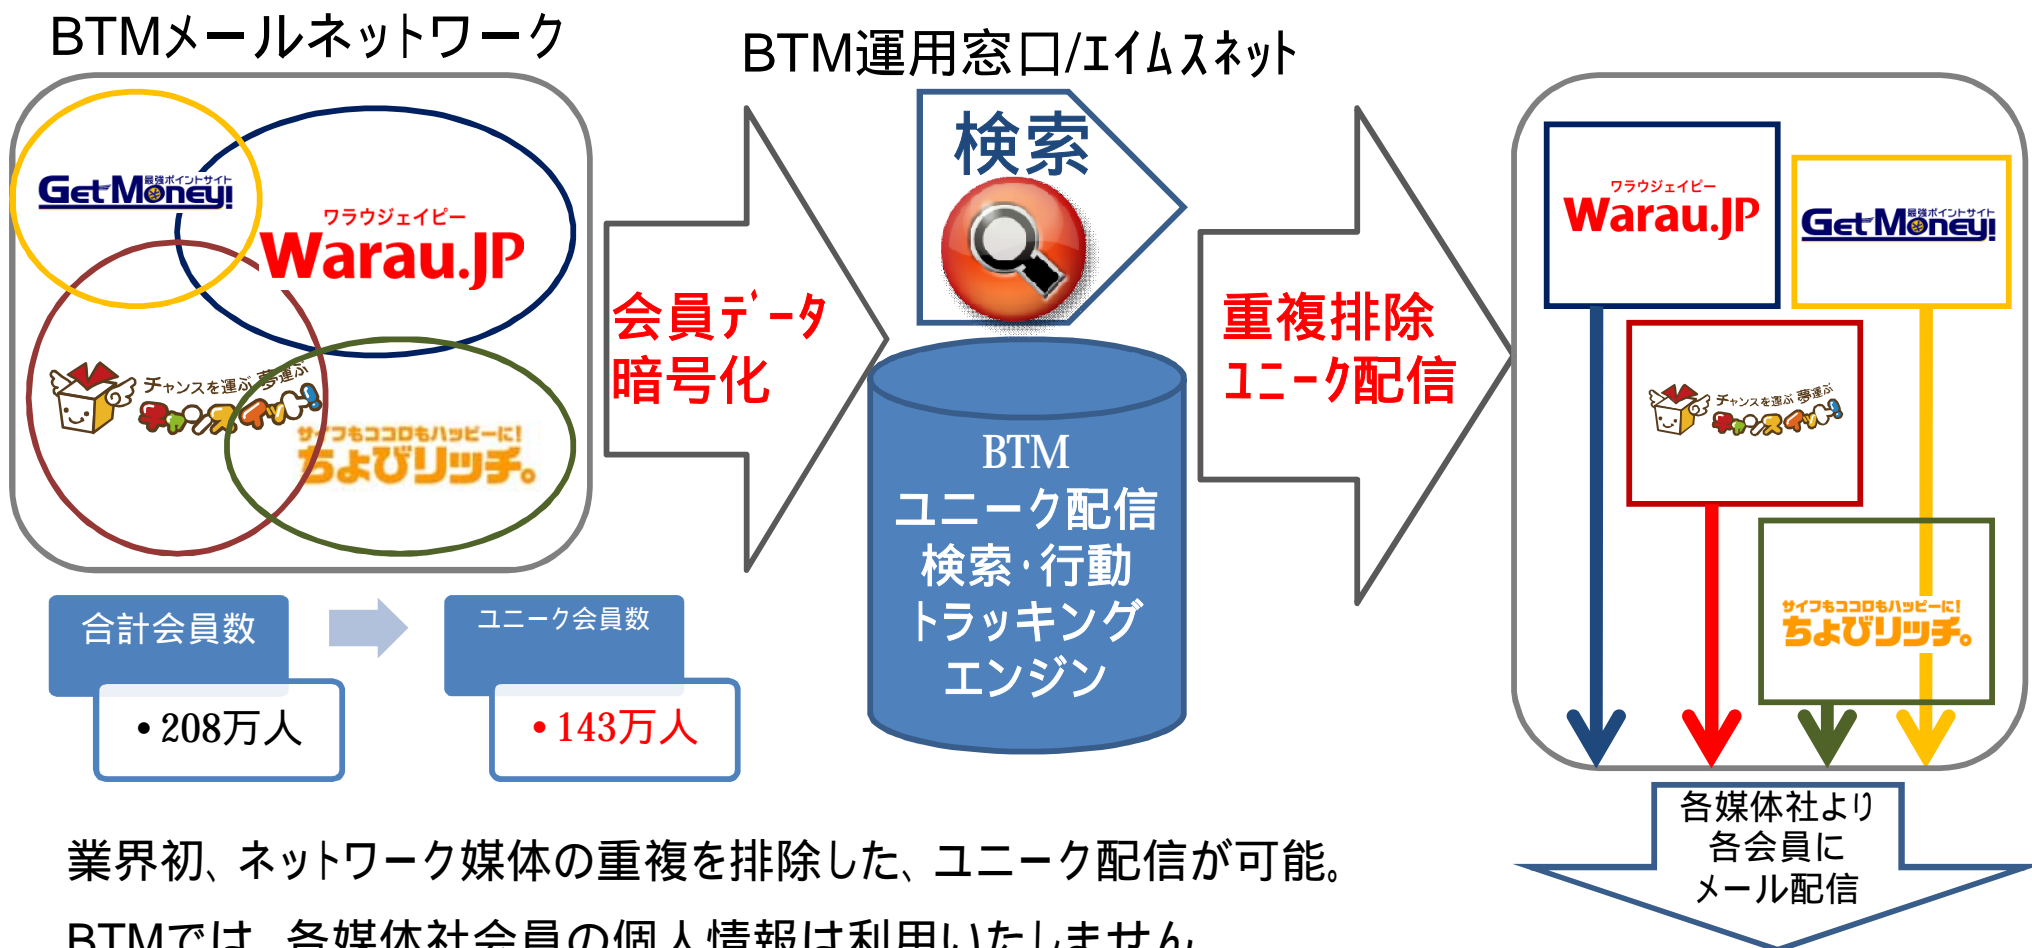

BTMとは?

BTMとは、行動ターゲティングとユニーク配信ができる、新ターゲティングメールネットワークです。

BTMは、ターゲティングメールのネットワーク媒体です。クリック履歴と行動アンケートによる行動ターゲティング配信を実現。CTRは平均90%以上と驚異の高CTRを叩き出します。業界初、複数ターゲティングメールの重複を排除した、約143万人の完全ユニークユーザーに配信可能。重複排除により高い効率を実現しています。BTMでは暗号化技術により個人情報を一切使用することなく、媒体ネットワーク化を実現しました。

BTM行動ターゲティング・ユニーク配信

- 行動ジャンル別にクリック履歴と行動アンケートで行動セグメントを抽出
- 重複を完全に排除したユニークユーザー配信
- 料金 単価 20円 CTR想定60-90%以上

最低配信料金 : 50,000円

配信本数 : 最大3本/1日

インセンティブ : クリック 一部ノンインセンティブでも配信可能

アクションインセンティブ : オプションにて実施可能 ご相談ください

延べ会員数 : 2,089,619人
 配信可能会員数 : 1,434,810人 U.U
 2011年2月現在

BTMメールネットワーク
 チャンスを運ぶ 夢運ぶ
 サイフもココロもハッピーに!
 ちよびリッチ。
 フラウジェイビー
 Warau.JP GetMoney!
 最強ポイントサイト

順次拡大予定

行動大ジャンル (小ジャンルは別紙参照)

| | | |
|-----------------|---------------|---------------|
| ビューティー・ヘルシー | ショッピング・ファッション | 不動産・住まい |
| マネー・金融・保険 | エンターテインメント・結婚 | ビジネス・キャリア・就職 |
| IT・パソコン・インターネット | ホビー・グルメ・自動車 | 旅行・レジャー・アウトドア |
| 出産・育児・教育 | お得プレゼント情報 | |

BTMユニークユーザー配信概念図

ターゲティングメールの媒体間重複排除を実現。効率良い配信が可能に！

業界初、ネットワーク媒体の重複を排除した、ユニーク配信が可能。

BTMでは、各媒体社会員の個人情報を利用いたしません。
メールアドレスは、元に戻せない暗号化したデータ形式で使用し、
個人情報として利用いたしません。

BTM行動ターゲティングメール概念図

各媒体からのメールクリック履歴と行動アンケートで、行動ジャンルセグメントDBを構築