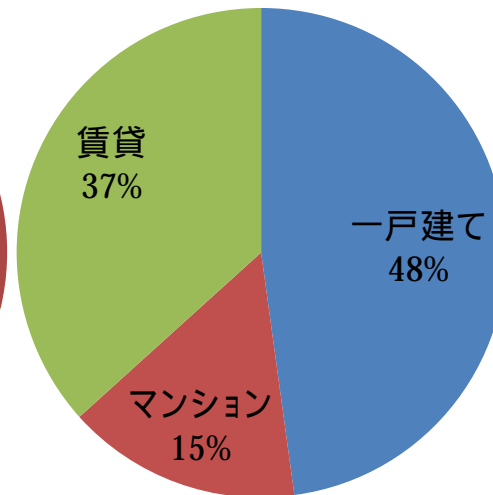

BTMのユーザー

2011年2月現在

業界初のユニークユーザーネットワーク配信を実現
ユニーク行動ターゲティング配信も可能
【合計会員数】 208万人(2011年2月現在)
【ユニーク配信可能通数】 143万人(2011年2月現在)
【平均CTR】 ベーシック20%以上、アクティブ配信 40%以上
行動ターゲティング 80%以上の実績
【配信枠】 最大3本/日
【配信可能条件】
個人属性、趣味嗜好、ユニーク配信、アクティブ配信
行動ターゲティング配信
配信数指定
【入稿締切日】 配信日の5営業日前まで
【運営会社】 株式会社エムスネット

職業

性別

年齢

居住環境

未既婚

| |  |  |  |  |
|-----------------------|--|--|---|--|
| サイト名 | ちよびリッチ。 | Warau.jp | チャンスイット | GetMoney! |
| メニュー名 | ターゲティングちよびメール | ターゲットレター | ターゲティングメール | ターゲティングメール |
| 運営会社 | 株式会社ちよびリッチ | 株式会社オープンスマイル | 株式会社チャンスイット | 株式会社チャンスイット |
| 会員数 | 127万人 | 70万人 | 60万人 | 50万人 |
| 配信対象数 | 40万人 | 58万人 | 60万人 | 50万人 |
| 延べ配信可能会員数 | 208万人 | | | |
| クリックインセンティブ有無 付与方法 | 有/選択不可 くじ/今日のおみくじ くじ完了後指定URLに遷移 | 有/一部選択可能 くじ/ルーレットくじ くじをクリックすると広告主指定のURLにリンク。別画面でくじが表示。 | 有/一部選択可能 クリックインセンティブ+くじ 本文内リンク先のどこかに隠れているURLをクリックすると、3P付与。スピードくじを表示させると、広告主指定ページをくじの下に表示。くじは、抽選で当たるとポイント付与。 | 有/選択不可 クリックインセンティブ 本文内リンク先URL又はフッター部分の指定URLををクリックすると、5P付与。 |
| アクションインセンティブ | 付与可能 | 付与可能 | 付与可能 | 付与可能 |
| 特徴 | Webショッピングを中心としたインターネットサービスサイト。 月間商品販売額、8億円突破！ 提携サイトは、常時500以上！ 提携サイト様よりご提供いただいている、1,000万点以上の豊富な商品データを、独自にデータベース化し会員様にご提供。 平均訪問頻度は2日に1回！ ショッピング意欲旺盛な、アクティブユーザーが多。 | SNSで遊べるポイントサービスサイト。 ■平均滞在時間:1時間20分/月間 ※2009年1月時点(Videオリサーチ調べ) ■物流総額 :約1億円/月間 ・ポイント・ショッピング・クチコミ ・イベント(ゲーム) ・メールマガジン(ワラウJPマガジン) ・マイルーム(ソーシャルネットワークサービス) ・懸賞情報 | ★チャンスを掴むための情報提供サイト。 ショッピングやポイント、懸賞機能に加えてオーディション、クリエイター発掘、転職、検定とチャンスにつながるコンテンツを提供。コンテンツの内容は今後も増加。 メールからの反応が良いユーザーが多いサイト。 | 2001年にスタートしたGetMoney!は信頼性の高い老舗のポイント系サイトです。金融系に強みがあります。女性誌などに取り上げられることも多く、若い女性や主婦層への人気も高くなってきました。無料のゲーム、広告連動型のゲーム、情報系のメールにも人気があります。 |