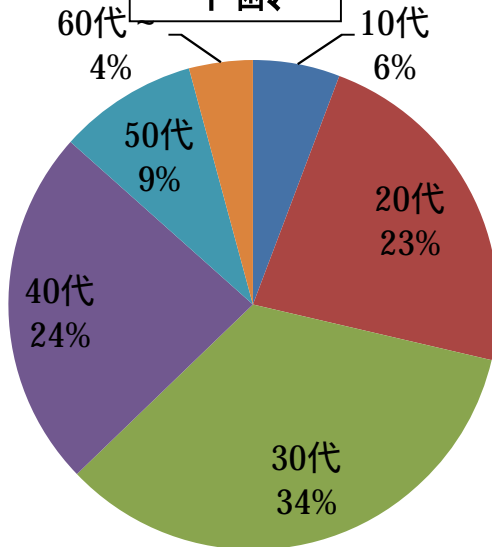

BTMのユーザー

2011年2月現在

業界初のユニークユーザーネットワーク配信を実現
ユニーク行動ターゲティング配信も可能
【合計会員数】 208万人(2011年2月現在)
【ユニーク配信可能通数】 143万人(2011年2月現在)
【平均CTR】 ベーシック20%以上、アクティブ配信 40%以上
行動ターゲティング 80%以上の実績
【配信枠】 最大3本/日
【配信可能条件】
個人属性、趣味嗜好、ユニーク配信、アクティブ配信
行動ターゲティング配信
配信数指定
【入稿締切日】 配信日の5営業日前まで
【運営会社】 株式会社エムスネット

職業

性別

年齢

居住環境

未既婚

| |  |  |  |  |
|-----------------------|--|--|---|--|
| サイト名 | ちよびリッチ。 | Warau.jp | チャンスイット | GetMoney! |
| メニュー名 | ターゲティングちよびメール | ターゲットレター | ターゲティングメール | ターゲティングメール |
| 運営会社 | 株式会社ちよびリッチ | 株式会社オープンスマイル | 株式会社チャンスイット | 株式会社チャンスイット |
| 会員数 | 127万人 | 70万人 | 60万人 | 50万人 |
| 配信対象数 | 40万人 | 58万人 | 60万人 | 50万人 |
| 延べ配信可能会員数 | 208万人 | | | |
| クリックインセンティブ有無 付与方法 | 有/選択不可 くじ/今日のおみくじ くじ完了後指定URLに遷移 | 有/一部選択可能 くじ/ルーレットくじ くじをクリックすると広告主指定のURLにリンク。別画面でくじが表示。 | 有/一部選択可能 クリックインセンティブ+くじ 本文内リンク先のどこかに隠れているURLをクリックすると、3P付与。スピードくじを表示させると、広告主指定ページをくじの下に表示。くじは、抽選で当たるとポイント付与。 | 有/選択不可 クリックインセンティブ 本文内リンク先URL又はフッター部分の指定URLををクリックすると、5P付与。 |
| アクションインセンティブ | 付与可能 | 付与可能 | 付与可能 | 付与可能 |
| 特徴 | Webショッピングを中心としたインターネットサービスサイト。 月間商品販売額、8億円突破！ 提携サイトは、常時500以上！ 提携サイト様よりご提供いただいている、1,000万点以上の豊富な商品データを、独自にデータベース化し会員様にご提供。 平均訪問頻度は2日に1回！ ショッピング意欲旺盛な、アクティブユーザーが多。 | SNSで遊べるポイントサービスサイト。 ■平均滞在時間:1時間20分/月間 ※2009年1月時点(Videオリサーチ調べ) ■物流総額 :約1億円/月間 ・ポイント・ショッピング・クチコミ ・イベント(ゲーム) ・メールマガジン(ワラウJPマガジン) ・マイルーム(ソーシャルネットワークサービス) ・懸賞情報 | ★チャンスを掴むための情報提供サイト。 ショッピングやポイント、懸賞機能に加えてオーディション、クリエイター発掘、転職、検定とチャンスにつながるコンテンツを提供。コンテンツの内容は今後も増加。 メールからの反応が良いユーザーが多いサイト。 | 2001年にスタートしたGetMoney!は信頼性の高い老舗のポイント系サイトです。金融系に強みがあります。女性誌などに取り上げられることも多く、若い女性や主婦層への人気も高くなってきました。無料のゲーム、広告連動型のゲーム、情報系のメールにも人気があります。 |