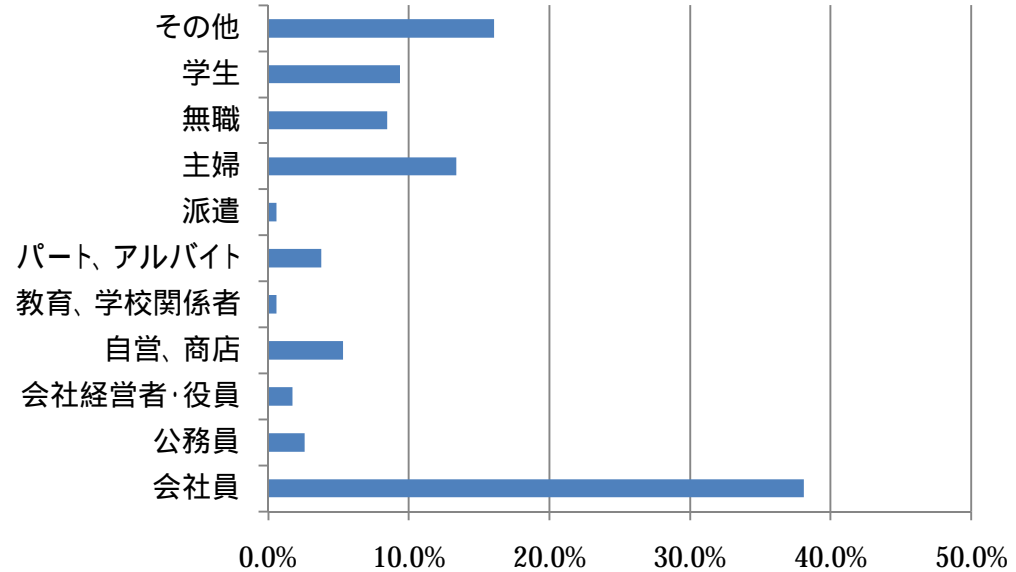

BTMのユーザー

2011年2月現在

業界初のユニークユーザーネットワーク配信を実現
ユニーク行動ターゲティング配信も可能
【合計会員数】 208万人(2011年2月現在)
【ユニーク配信可能通数】 143万人(2011年2月現在)
【平均CTR】 ベーシック20%以上、アクティブ配信 40%以上
行動ターゲティング 80%以上の実績
【配信枠】 最大3本/日
【配信可能条件】
個人属性、趣味嗜好、ユニーク配信、アクティブ配信
行動ターゲティング配信
配信数指定
【入稿締切日】 配信日の5営業日前まで
【運営会社】 株式会社エムスネット

職業