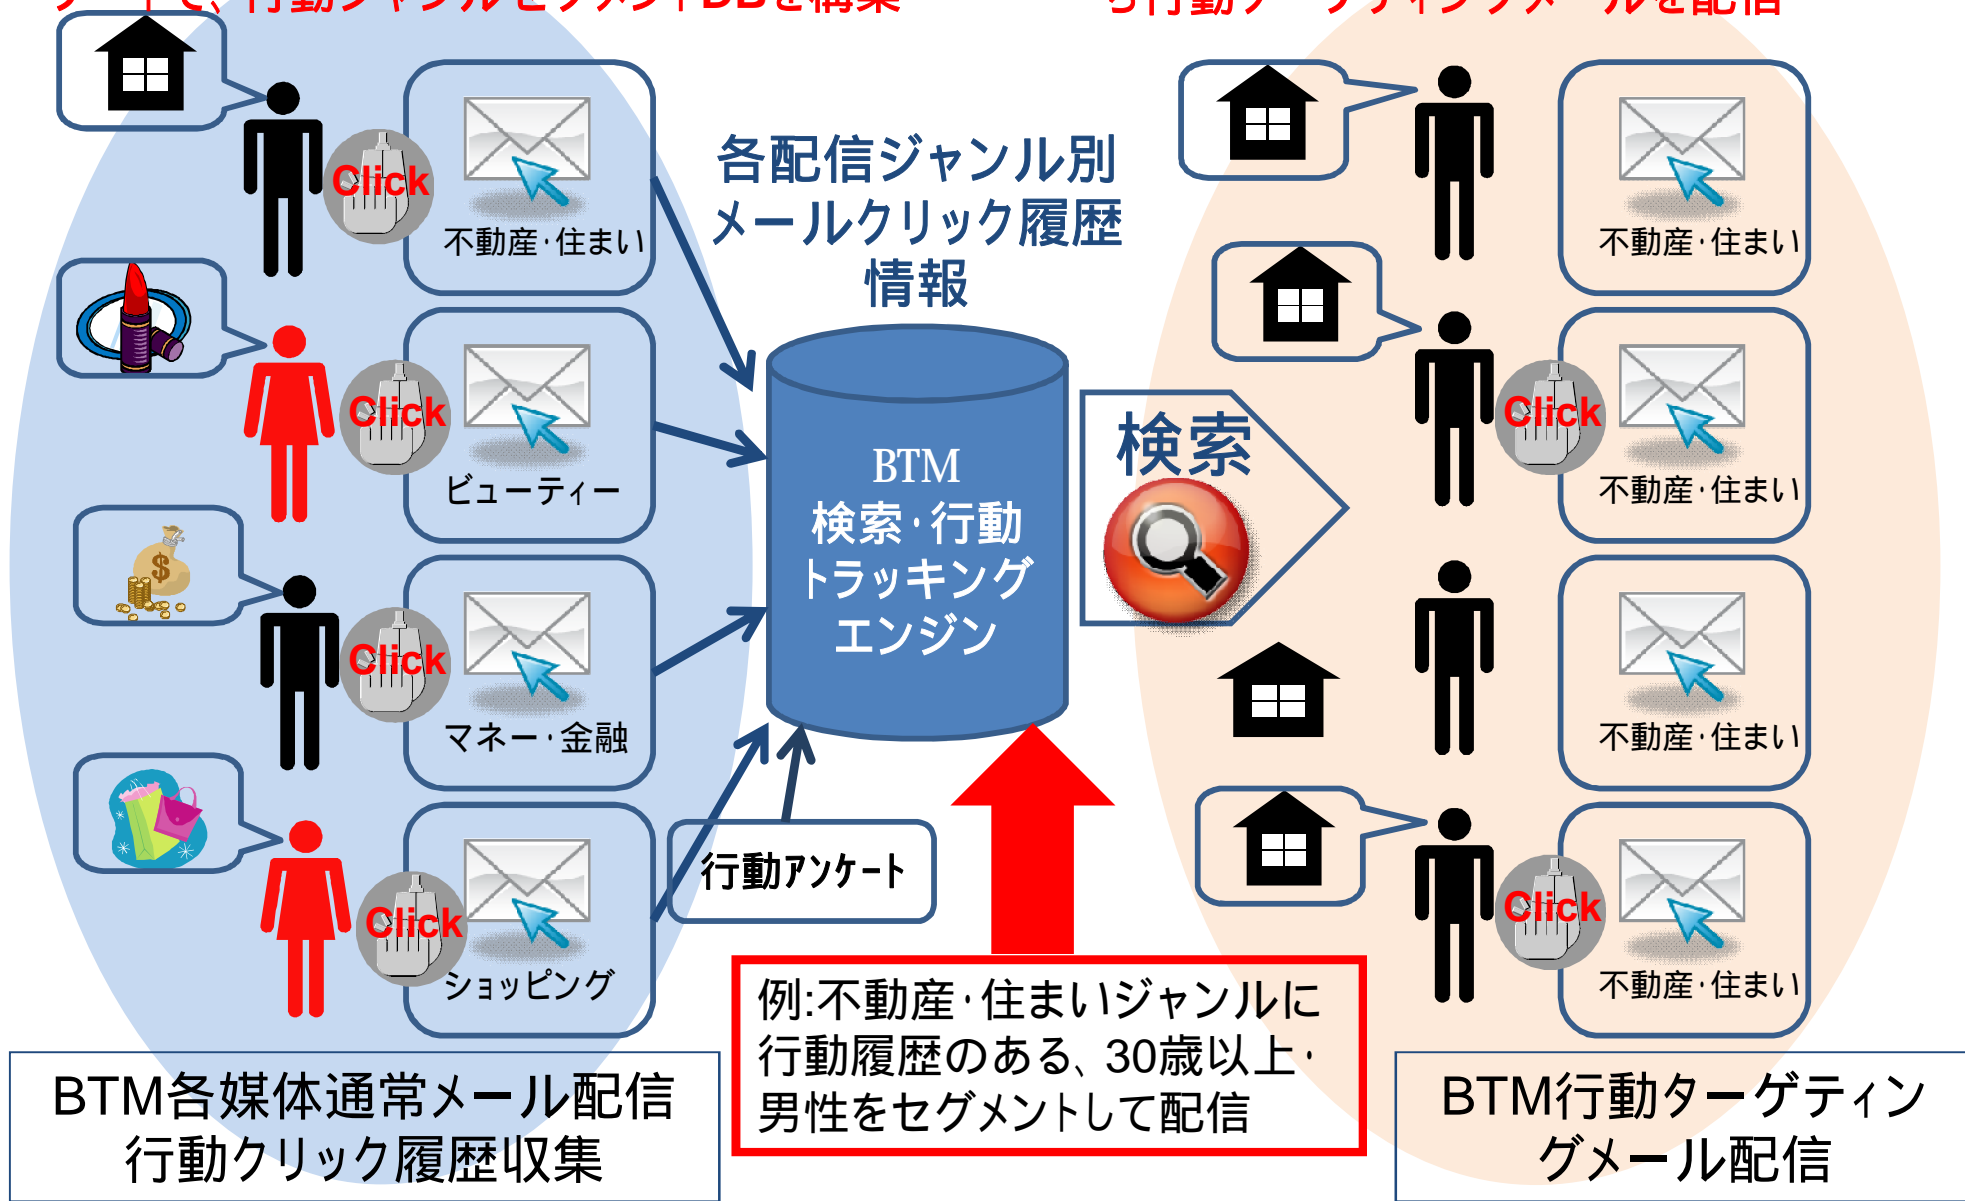

BTMユニークユーザー配信概念図

ターゲティングメールの媒体間重複排除を実現。効率良い配信が可能に！

業界初、ネットワーク媒体の重複を排除した、ユニーク配信が可能。

BTMでは、各媒体社会員の個人情報を利用いたしません。
メールアドレスは、元に戻せない暗号化したデータ形式で使用し、
個人情報として利用いたしません。

BTM行動ターゲティングメール概念図

各媒体からのメールクリック履歴と行動アンケートで、行動ジャンルセグメントDBを構築

行動ジャンルでセグメントをかけ、各媒体から行動ターゲティングメールを配信

BTMメニューの特徴

| | | | |
|----|----------------------------|---|------------------------|
| 特徴 | メール広告業界初の複数メール媒体のユニーク配信を実現 | ➔ | BTMベーシックユニーク配信 |
| 特徴 | ユニークの完全アクティブ配信で、高いCTRを実現 | ➔ | BTMベーシックユニーク/完全アクティブ配信 |
| 特徴 | メールでの行動ターゲティングを実現 | ➔ | BTM行動ターゲティングユニーク配信 |

BTMのユーザー

2011年2月現在

業界初のユニークユーザーネットワーク配信を実現
ユニーク行動ターゲティング配信も可能
【合計会員数】 208万人(2011年2月現在)
【ユニーク配信可能通数】 143万人(2011年2月現在)
【平均CTR】 ベーシック20%以上、アクティブ配信 40%以上
行動ターゲティング 80%以上の実績
【配信枠】 最大3本/日
【配信可能条件】
個人属性、趣味嗜好、ユニーク配信、アクティブ配信
行動ターゲティング配信
配信数指定
【入稿締切日】 配信日の5営業日前まで
【運営会社】 株式会社エムスネット