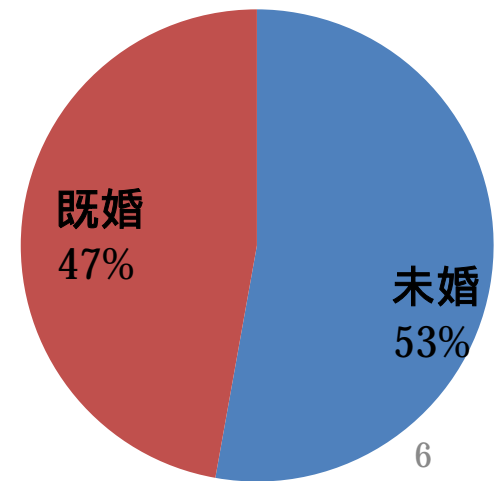

BTMのユーザー

2011年2月現在

業界初のユニークユーザーネットワーク配信を実現
ユニーク行動ターゲティング配信も可能
【合計会員数】 208万人(2011年2月現在)
【ユニーク配信可能通数】 143万人(2011年2月現在)
【平均CTR】 ベーシック20%以上、アクティブ配信 40%以上
行動ターゲティング 80%以上の実績
【配信枠】 最大3本/日
【配信可能条件】
個人属性、趣味嗜好、ユニーク配信、アクティブ配信
行動ターゲティング配信
配信数指定
【入稿締切日】 配信日の5営業日前まで
【運営会社】 株式会社エムスネット

職業

性別

年齢

居住環境

未既婚

| |  |  |  |  |
|-----------------------|--|--|---|--|
| サイト名 | ちよびリッチ。 | Warau.jp | チャンスイット | GetMoney! |
| メニュー名 | ターゲティングちよびメール | ターゲットレター | ターゲティングメール | ターゲティングメール |
| 運営会社 | 株式会社ちよびリッチ | 株式会社オープンスマイル | 株式会社チャンスイット | 株式会社チャンスイット |
| 会員数 | 127万人 | 70万人 | 60万人 | 50万人 |
| 配信対象数 | 40万人 | 58万人 | 60万人 | 50万人 |
| 延べ配信可能会員数 | 208万人 | | | |
| クリックインセンティブ有無 付与方法 | 有/選択不可 くじ/今日のおみくじ くじ完了後指定URLに遷移 | 有/一部選択可能 くじ/ルーレットくじ くじをクリックすると広告主指定のURLにリンク。別画面でくじが表示。 | 有/一部選択可能 クリックインセンティブ+くじ 本文内リンク先のどこかに隠れているURLをクリックすると、3P付与。スピードくじを表示させると、広告主指定ページをくじの下に表示。くじは、抽選で当たるとポイント付与。 | 有/選択不可 クリックインセンティブ 本文内リンク先URL又はフッター部分の指定URLををクリックすると、5P付与。 |
| アクションインセンティブ | 付与可能 | 付与可能 | 付与可能 | 付与可能 |
| 特徴 | Webショッピングを中心としたインターネットサービスサイト。 月間商品販売額、8億円突破！ 提携サイトは、常時500以上！ 提携サイト様よりご提供いただいている、1,000万点以上の豊富な商品データを、独自にデータベース化し会員様にご提供。 平均訪問頻度は2日に1回！ ショッピング意欲旺盛な、アクティブユーザーが多。 | SNSで遊べるポイントサービスサイト。 ■平均滞在時間:1時間20分/月間 ※2009年1月時点(Videオリサーチ調べ) ■物流総額 :約1億円/月間 ・ポイント・ショッピング・クチコミ ・イベント(ゲーム) ・メールマガジン(ワラウJPマガジン) ・マイルーム(ソーシャルネットワークサービス) ・懸賞情報 | ★チャンスを掴むための情報提供サイト。 ショッピングやポイント、懸賞機能に加えてオーディション、クリエイター発掘、転職、検定とチャンスにつながるコンテンツを提供。コンテンツの内容は今後も増加。 メールからの反応が良いユーザーが多いサイト。 | 2001年にスタートしたGetMoney!は信頼性の高い老舗のポイント系サイトです。金融系に強みがあります。女性誌などに取り上げられることも多く、若い女性や主婦層への人気も高くなってきました。無料のゲーム、広告連動型のゲーム、情報系のメールにも人気があります。 |