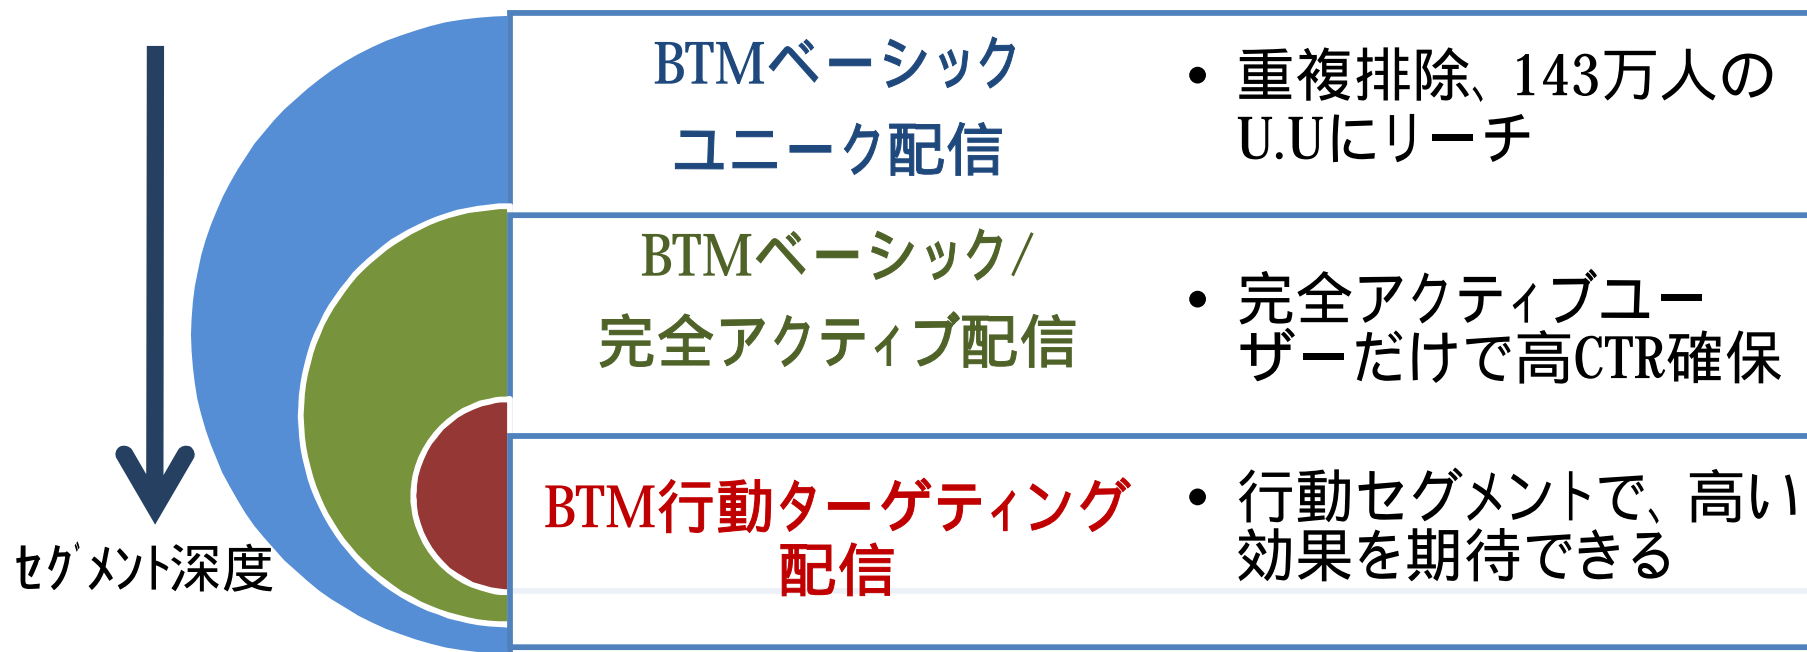

BTMメニューの特徴

特徴	メール広告業界初の複数メール媒体のユニーク配信を実現	➔	BTMベーシックユニーク配信
特徴	ユニークの完全アクティブ配信で、高いCTRを実現	➔	BTMベーシックユニーク/完全アクティブ配信
特徴	メールでの行動ターゲティングを実現	➔	BTM行動ターゲティングユニーク配信